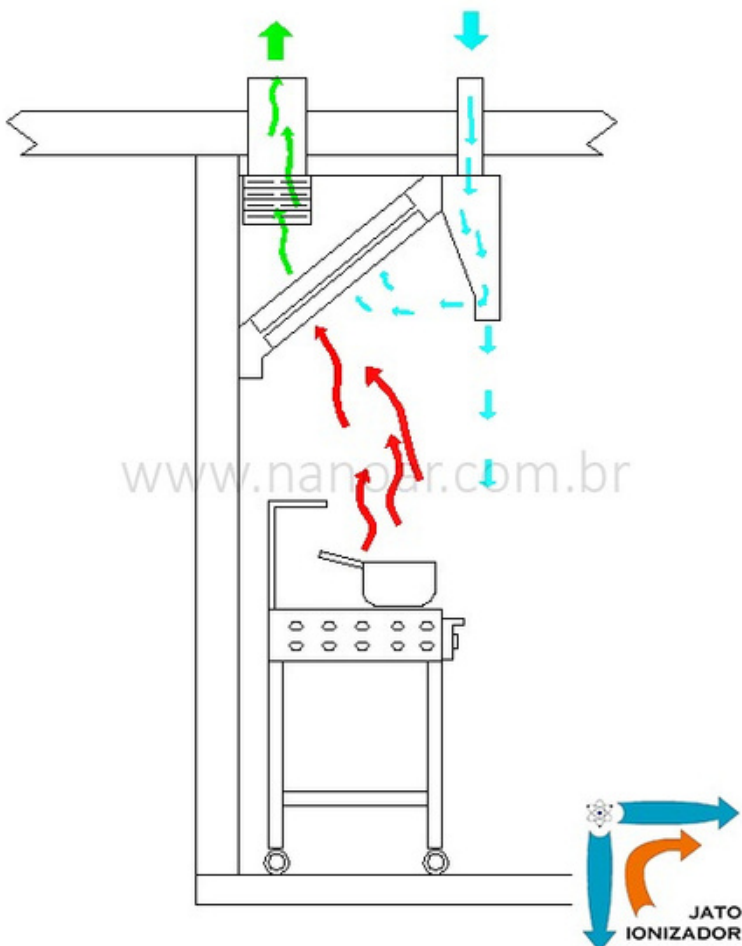

Sem sistema compensado