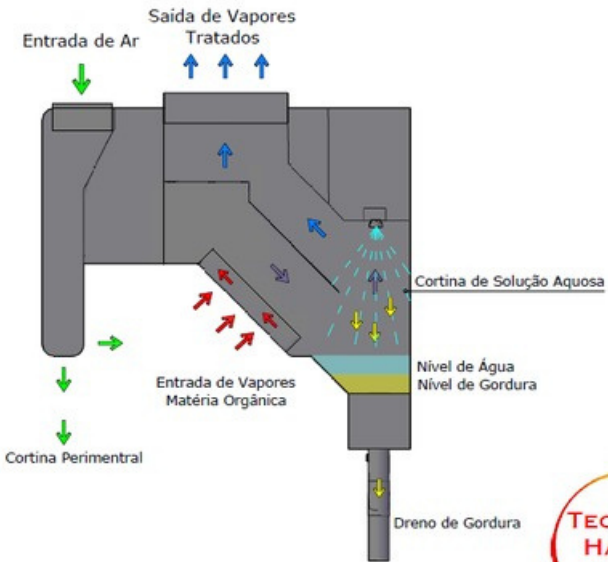

## Cortina de Ar, Make Up Air e Jet Blocker

O sistema de exaustão e ventilação deve contar com a reposição do ar exaurido, sendo essencial para Cozinhas Profissionais e Ambientes Confinados.

O Módulo de Compensação de Ar da Hayashi, que pode ser acoplado aos captores da linha 20-20, trata o ar externo e o injeta por uma cortina perimetral, aumentando a eficiência do sistema de exaustão. Pode ser integrado às coifas.