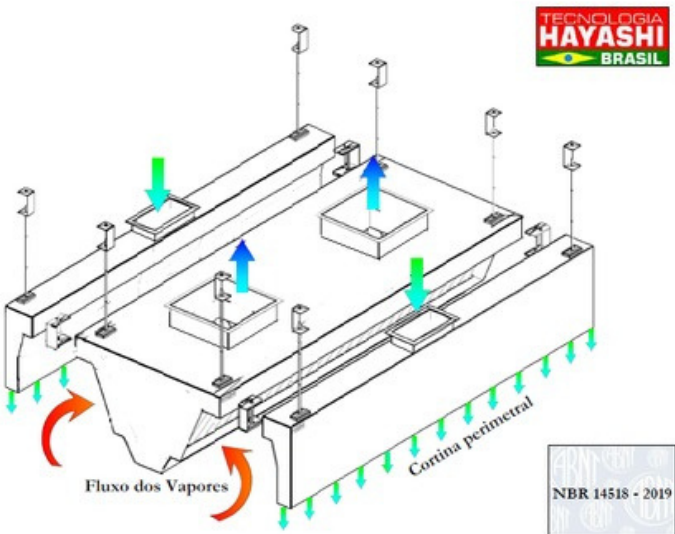

## Cortina de Ar, Make Up Air e Jet Blocker

O sistema de exaustão e ventilação deve contar com a reposição do ar exaurido, sendo essencial para Cozinhas Profissionais e Ambientes Confinados.

O Módulo de Compensação de Ar da Hayashi, que pode ser acoplado aos captores da linha 20-20, trata o ar externo e o injeta por uma cortina perimetral, aumentando a eficiência do sistema de exaustão. Pode ser integrado às coifas.