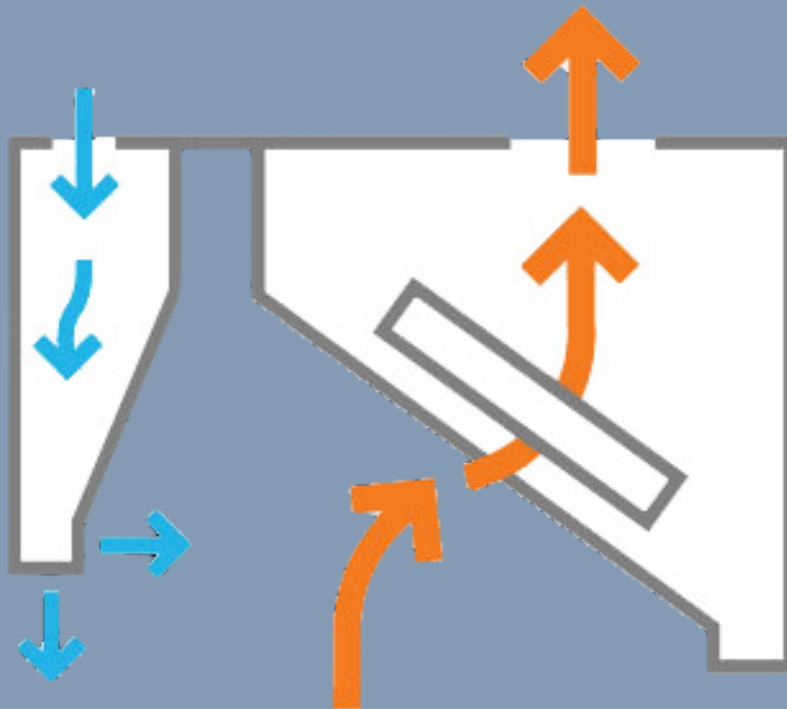

## Cortina de Ar, Make Up Air e Jet Blocker

O sistema de exaustão e ventilação deve contar com a reposição do ar exaurido, sendo essencial para Cozinhas Profissionais e Ambientes Confinados.

O Módulo de Compensação de Ar da Hayashi, que pode ser acoplado aos captores da linha 20-20, trata o ar externo e o injeta por uma cortina perimetral, aumentando a eficiência do sistema de exaustão. Pode ser integrado às coifas.