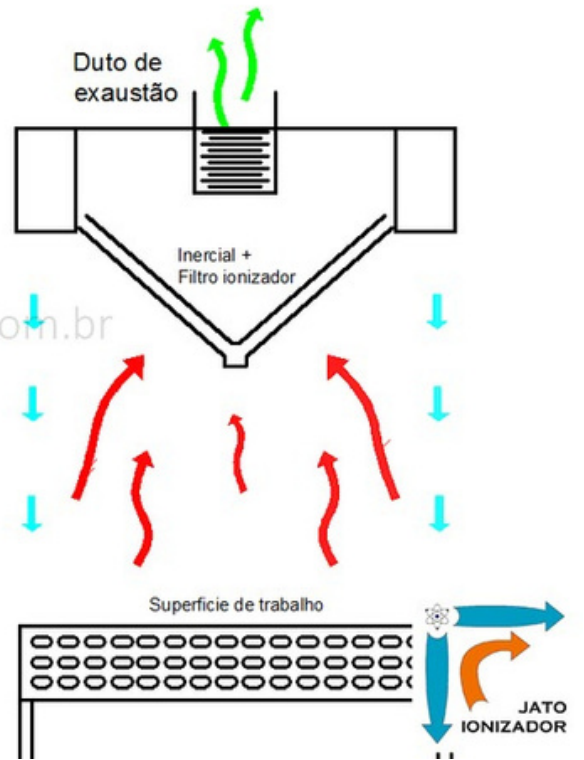

Sem sistema compensado