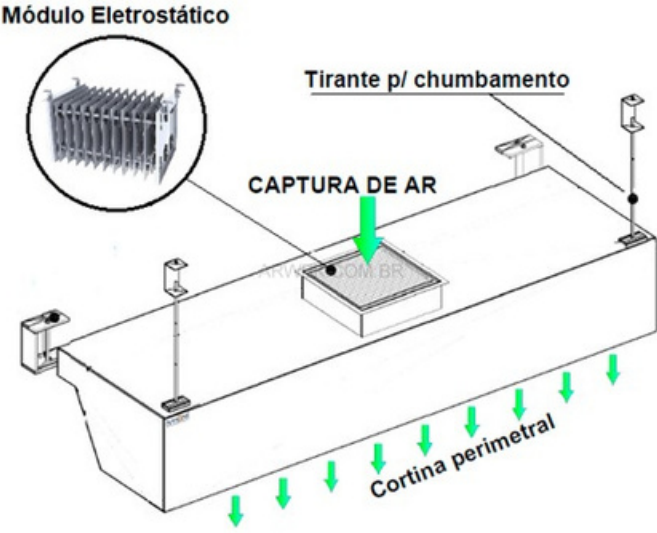

## Cortina de Ar, Make Up Air e Jet Blocker

O sistema de exaustão e ventilação deve contar com a reposição do ar exaurido, sendo essencial para Cozinhas Profissionais e Ambientes Confinados.

O Módulo de Compensação de Ar da Hayashi, que pode ser acoplado aos captores da linha 20-20, trata o ar externo e o injeta por uma cortina perimetral, aumentando a eficiência do sistema de exaustão. Pode ser integrado às coifas.