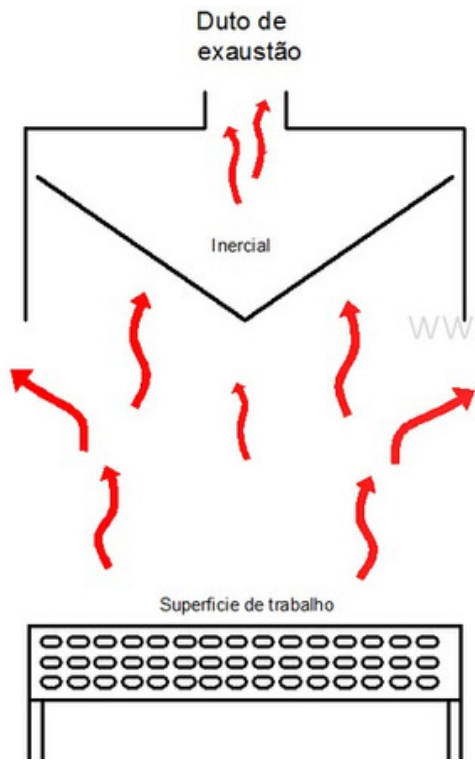

Sem sistema compensado